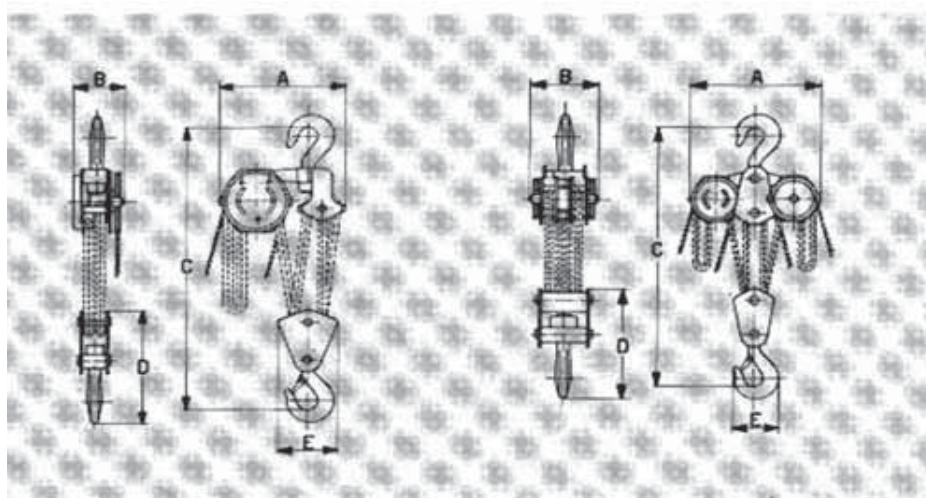

A 1 tratto di catena
Kg. 500 - 1000 - 1500

A 2 tratti di catena
Kg. 2000 - 3000 - 5000

A 4 tratti di catena
Kg. 10000

A 8 tratti di catena
Kg. 20000

PORTATA	kg	500	1.000	1.500	2.000	3.000	5.000	10.000	20.000
MODELLO		ARC500	ARC1000	ARC1500	ARC2000	ARC3000	ARC5000	ARC10000	ARC20000
Tratti di catena	n	1	1	1	2	2	2	4	8
Alzata con mt 5 di svolgimento catena di manovra	mm	178	120	94	60	47	30	15	15
Sforzo sulla catena di manovra	kg	22	30	35	31	36	39	40	40
Misura A	mm	122	142	180	142	180	210	360	580
Misura B	mm	108	122	142	122	142	165	165	190
Misura C (a paranco chiuso)	mm	305	350	390	430	530	640	750	1100
Misura D	mm	120	140	160	200	245	300	360	480
Misura E	mm	68	80	105	105	125	160	260	310
Peso con mt 3 cat. carico e mt 2.50 cat. manovra	kg	8	9,5	15,5	14	23	37	70	150
Peso per ogni mt in più di alzata	kg	1,71	1,71	2,31	2,51	3,71	5,31	9,71	19,42